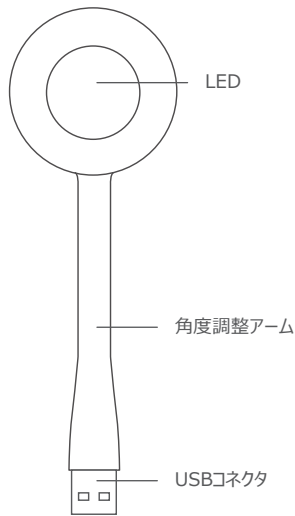

エモイ  
**emoi**  
**PORTABLE USB FLOWER LAMP**  
ポータブル USB フLOWER ランプ E1010

取扱説明書・保証書

本製品を正しく安全にお使い頂くために、ご使用前に必ずこの取扱説明書をお読みの上、ご使用を開始してください。この取扱説明書は保証書もかねておりますので、大切に保管してください。

※本製品の仕様及びアプリケーションは、改良のため予告なく変更される場合があります。