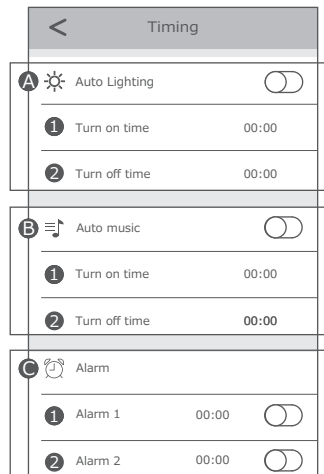

3. APP 画面内でペアリング (iPhone / iPad のみ)

Bluetooth を選択

タップするとペアリングが始まります。Connected になるとペアリングが完了です。

■ 本製品を単体で使用する

USB 出力機能がある機器と接続すると、本製品の LED が点灯します。  
※ 電源の ON/OFF スイッチはありません。

- ① パソコンなどの USB ポート
- ② 別売の USB-AC アダプタ
- ③ モバイルバッテリー

本製品は別売の「Smart Leaf Speaker (スマートリーフスピーカー)」に接続して使用することが出来ます。  
別売の「Smart Leaf Speaker (スマートリーフスピーカー)」の使用方法は別売品に付属されている取扱説明書を参照してください。

■ Smart Leaf Speaker (別売) と接続する【本体での操作】

1. リーフアクセサリを外し本製品をスマートリーフスピーカーの電力出力ポートに差し込みます。

2. USB ボタンを押すとライトが点灯し、もう一度押すと消灯します。

注意：その他の機能についてはスマートリーフスピーカーの取扱説明書をご参照ください。

専用 APP 操作方法

Light (ライト) 操作画面 ※ ( iPhone ) での操作画面です。

Timing (タイミング) 設定画面 ※ ( iPhone ) での操作画面です。

- A ライトのタイマー
  - ① ONタイマー時間設定
  - ② OFFタイマー時間設定
- B 音楽再生のタイマー
  - ① ONタイマー時間設定
  - ② OFFタイマー時間設定
- C アラーム
  - ① ONタイマー時間設定①
  - ② ONタイマー時間設定②