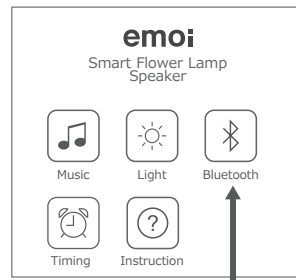

エモイ  
**emoi**  
**PORTABLE USB FLOWER LAMP**  
ポータブル USB フLOWER ランプ E1010

取扱説明書・保証書

本製品を正しく安全にお使い頂くために、ご使用前に必ずこの取扱説明書をお読みの上、ご使用を開始してください。この取扱説明書は保証書もかねておりますので、大切に保管してください。

※本製品の仕様及びアプリケーションは、改良のため予告なく変更される場合があります。

■ Smart Leaf Speaker (別売) と接続をする【APP での操作】

1. 専用 APP をインストール後、Smart Leaf Speaker (別売) の Bluetooth ペアリング方法に従い、端末と Smart Leaf Speaker (別売) がペアリングされた状態で APP を起動します。

2. APP 画面の【H0020】を選択。  
iPhone / iPad の場合は H0020 を選択後、下記3へ進んで APP 内にて再度、ペアリングを行います。

3. APP 画面内でペアリング (iPhone / iPad のみ)

Bluetooth を選択

タップするとペアリングが始まります。Connected になるとペアリングが完了です。

■ 本製品を単体で使用する

USB 出力機能がある機器と接続すると、本製品の LED が点灯します。  
※ 電源の ON/OFF スイッチはありません。

- ① パソコンなどの USB ポート
- ② 別売の USB-AC アダプタ
- ③ モバイルバッテリー

2. USB ボタンを押すとライトが点灯し、もう一度押すと消灯します。

注意：その他の機能についてはスマートリーフスピーカーの取扱説明書をご参照ください。

専用 APP 操作方法

Light (ライト) 操作画面 ※ ( iPhone ) での操作画面です。

Timing (タイミング) 設定画面 ※ ( iPhone ) での操作画面です。

- A ライトのタイマー
  - ① ONタイマー時間設定
  - ② OFFタイマー時間設定
- B 音楽再生のタイマー
  - ① ONタイマー時間設定
  - ② OFFタイマー時間設定
- C アラーム
  - ① ONタイマー時間設定①
  - ② ONタイマー時間設定②