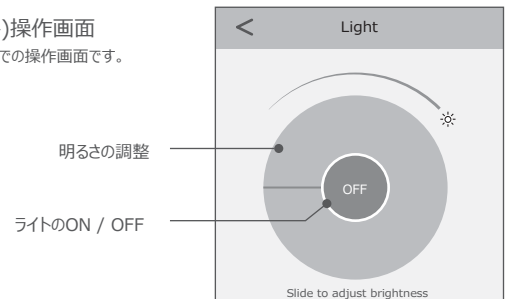

本製品は別売の「Smart Leaf Speaker (スマートリーフスピーカー)」に接続して使用することが出来ます。  
別売の「Smart Leaf Speaker (スマートリーフスピーカー)」の使用方法は別売品に付属されている取扱説明書を参照してください。

■ Smart Leaf Speaker (別売) と接続する【本体での操作】

1. リーフアクセサリを外し本製品をスマートリーフスピーカーの電力出力ポートに差し込みます。

2. USB ボタンを押すとライトが点灯し、もう一度押すと消灯します。

注意：その他の機能についてはスマートリーフスピーカーの取扱説明書をご参照ください。

専用 APP 操作方法

Light (ライト) 操作画面 ※ ( iPhone ) での操作画面です。

Timing (タイミング) 設定画面 ※ ( iPhone ) での操作画面です。

- A ライトのタイマー
  - ① ONタイマー時間設定
  - ② OFFタイマー時間設定
- B 音楽再生のタイマー
  - ① ONタイマー時間設定
  - ② OFFタイマー時間設定
- C アラーム
  - ① ONタイマー時間設定①
  - ② ONタイマー時間設定②