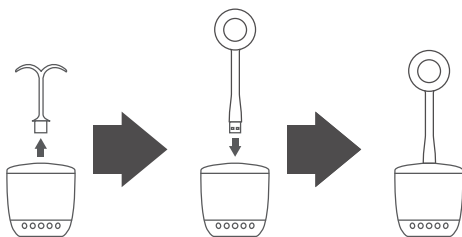

■ Smart Leaf Speaker (別売) と接続をする【APP での操作】

1. 専用 APP をインストール後、Smart Leaf Speaker (別売) の Bluetooth ペアリング方法に従い、端末と Smart Leaf Speaker (別売) がペアリングされた状態で APP を起動します。

2. APP 画面の【H0020】を選択。  
iPhone / iPad の場合は H0020 を選択後、下記3へ進んで APP 内にて再度、ペアリングを行います。

3. APP 画面内でペアリング (iPhone / iPad のみ)

Bluetooth を選択

タップするとペアリングが始まります。Connected になるとペアリングが完了です。

■ 本製品を単体で使用する

USB 出力機能がある機器と接続すると、本製品の LED が点灯します。  
※ 電源の ON/OFF スイッチはありません。

- ① パソコンなどの USB ポート
- ② 別売の USB-AC アダプタ
- ③ モバイルバッテリー

本製品は別売の「Smart Leaf Speaker (スマートリーフスピーカー)」に接続して使用することが出来ます。  
別売の「Smart Leaf Speaker (スマートリーフスピーカー)」の使用方法は別売品に付属されている取扱説明書を参照してください。

■ Smart Leaf Speaker (別売) と接続する【本体での操作】

1. リーフアクセサリを外し本製品をスマートリーフスピーカーの電力出力ポートに差し込みます。