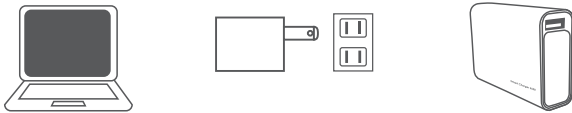

■ Smart Leaf Speaker (別売) と接続をする【APP での操作】

1. 専用 APP をインストール後、Smart Leaf Speaker (別売) の Bluetooth ペアリング方法に従い、端末と Smart Leaf Speaker (別売) がペアリングされた状態で APP を起動します。

2. APP 画面の【H0020】を選択。  
iPhone / iPad の場合は H0020 を選択後、下記3へ進んで APP 内にて再度、ペアリングを行います。

3. APP 画面内でペアリング (iPhone / iPad のみ)

Bluetooth を選択

タップするとペアリングが始まります。Connected になるとペアリングが完了です。

■ 本製品を単体で使用する

USB 出力機能がある機器と接続すると、本製品の LED が点灯します。  
※ 電源の ON/OFF スイッチはありません。

- ① パソコンなどの USB ポート
- ② 別売の USB-AC アダプタ
- ③ モバイルバッテリー

本製品は別売の「Smart Leaf Speaker (スマートリーフスピーカー)」に接続して使用することが出来ます。  
別売の「Smart Leaf Speaker (スマートリーフスピーカー)」の使用方法は別売品に付属されている取扱説明書を参照してください。

■ Smart Leaf Speaker (別売) と接続する【本体での操作】

1. リーフアクセサリを外し本製品をスマートリーフスピーカーの電力出力ポートに差し込みます。