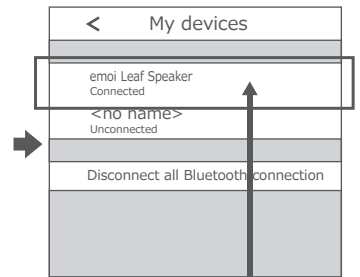

■ Smart Leaf Speaker (別売) と接続をする【APP での操作】

1. 専用 APP をインストール後、Smart Leaf Speaker (別売) の Bluetooth ペアリング方法に従い、端末と Smart Leaf Speaker (別売) がペアリングされた状態で APP を起動します。

2. APP 画面の【H0020】を選択。  
iPhone / iPad の場合は H0020 を選択後、下記3へ進んで APP 内にて再度、ペアリングを行います。

3. APP 画面内でペアリング (iPhone / iPad のみ)

Bluetooth を選択

タップするとペアリングが始まります。Connected になるとペアリングが完了です。

■ 本製品を単体で使用する

USB 出力機能がある機器と接続すると、本製品の LED が点灯します。  
※ 電源の ON/OFF スイッチはありません。

- ① パソコンなどの USB ポート
- ② 別売の USB-AC アダプタ
- ③ モバイルバッテリー

本製品は別売の「Smart Leaf Speaker (スマートリーフスピーカー)」に接続して使用することが出来ます。  
別売の「Smart Leaf Speaker (スマートリーフスピーカー)」の使用方法は別売品に付属されている取扱説明書を参照してください。

■ Smart Leaf Speaker (別売) と接続する【本体での操作】

1. リーフアクセサリを外し本製品をスマートリーフスピーカーの電力出力ポートに差し込みます。

2. USB ボタンを押すとライトが点灯し、もう一度押すと消灯します。

注意：その他の機能についてはスマートリーフスピーカーの取扱説明書をご参照ください。

専用 APP 操作方法

Light (ライト) 操作画面 ※ ( iPhone ) での操作画面です。

Timing (タイミング) 設定画面 ※ ( iPhone ) での操作画面です。

- A ライトのタイマー
  - ① ONタイマー時間設定
  - ② OFFタイマー時間設定
- B 音楽再生のタイマー
  - ① ONタイマー時間設定
  - ② OFFタイマー時間設定
- C アラーム
  - ① ONタイマー時間設定①
  - ② ONタイマー時間設定②