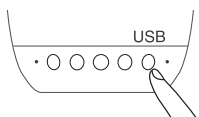

注意：その他の機能についてはスマートリーフスピーカーの取扱説明書をご参照ください。