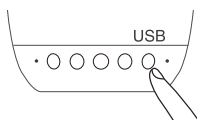

USB 出力機能がある機器と接続すると、本製品の LED が点灯します。
※ 電源の ON/OFF スイッチはありません。

- ① パソコンなどの USB ポート ② 別売の USB-AC アダプタ ③ モバイルバッテリー

別売りの「Smart Leaf Speaker (スマートリーフスピーカー)」の使用方法は「Smart Leaf Speaker (スマートリーフスピーカー)」の取扱説明書を参照してください。

■ Smart Leaf Speaker (別売) と接続する【本体での操作】

1. リーフアクセサリを外し本製品をスマートリーフスピーカーの電力出力ポートに差し込みます。

2. USB ボタンを押すとファンが回り、もう一度押すと止まります。

注意：その他の機能についてはスマートリーフスピーカーの取扱説明書をご参照ください。

取扱説明書・保証書

■ Smart Leaf Speaker (別売) と接続をする【APP での操作】