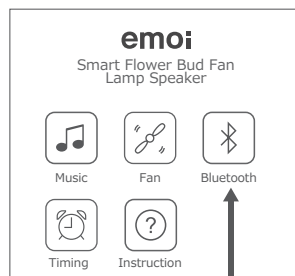

USB 出力機能がある機器と接続すると、本製品の LED が点灯します。
※ 電源の ON/OFF スイッチはありません。

- ① パソコンなどの USB ポート ② 別売の USB-AC アダプタ ③ モバイルバッテリー

別売りの「Smart Leaf Speaker (スマートリーフスピーカー)」の使用方法は「Smart Leaf Speaker (スマートリーフスピーカー)」の取扱説明書を参照してください。

■ Smart Leaf Speaker (別売) と接続する【本体での操作】

1. リーフアクセサリを外し本製品をスマートリーフスピーカーの電力出力ポートに差し込みます。

2. USB ボタンを押すとファンが回り、もう一度押すと止まります。

注意：その他の機能についてはスマートリーフスピーカーの取扱説明書をご参照ください。

取扱説明書・保証書

■ Smart Leaf Speaker (別売) と接続をする【APP での操作】

1. 専用 APP をインストール後、Smart Leaf Speaker (別売) の Bluetooth ペ어링方法に従い、端末と Smart Leaf Speaker (別売) がペ어링された状態で APP を起動します。

2. APP 画面の【H0025】を選択。

iPhone / iPad の場合は H0025 を選択後、下記3へ進んで APP 内にて再度、ペ어링を行います。

3. APP 画面内でペ어링 (iPhone / iPad のみ)