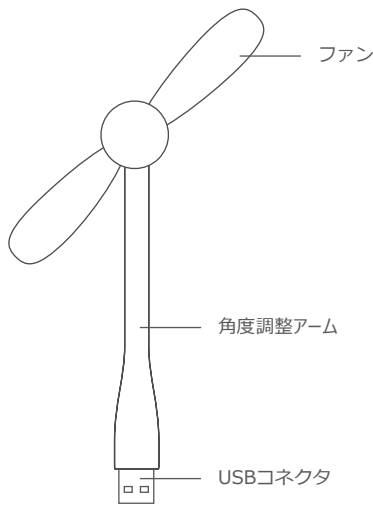

エモイ
emoi
PORTABLE USB FLOWER BUD FAN

ポータブル USB フラワーバッドファン

E1012

本製品を正しく安全にお使い頂くために、ご使用前に必ずこの取扱説明書をお読みの上、ご使用を開始してください。この取扱説明書は保証書もかねておりますので、大切に保管してください。

※ 本製品の仕様及びアプリケーションは、改良のため予告なく変更される場合があります。

■ 本製品を単体で使用する

USB 出力機能がある機器と接続すると、本製品の LED が点灯します。
※ 電源の ON/OFF スイッチはありません。

- ① パソコンなどの USB ポート ② 別売の USB-AC アダプタ ③ モバイルバッテリー

別売りの「Smart Leaf Speaker (スマートリーフスピーカー)」の使用方法は「Smart Leaf Speaker (スマートリーフスピーカー)」の取扱説明書を参照してください。

■ Smart Leaf Speaker (別売) と接続する【本体での操作】

1. リーフアクセサリを外し本製品をスマートリーフスピーカーの電力出力ポートに差し込みます。

2. USB ボタンを押すとファンが回り、もう一度押すと止まります。

注意：その他の機能についてはスマートリーフスピーカーの取扱説明書をご参照ください。

取扱説明書・保証書

■ Smart Leaf Speaker (別売) と接続をする【APP での操作】