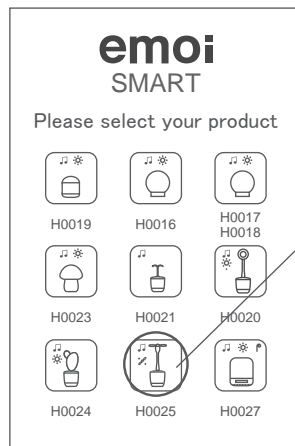

■ Smart Leaf Speaker (別売) と接続する【本体での操作】

1. リーフアクセサリを外し本製品をスマートリーフスピーカーの電力出力ポートに差し込みます。

2. USB ボタンを押すとファンが回り、もう一度押すと止まります。

注意：その他の機能についてはスマートリーフスピーカーの取扱説明書をご参照ください。

取扱説明書・保証書

■ Smart Leaf Speaker (別売) と接続をする【APP での操作】

1. 専用 APP をインストール後、Smart Leaf Speaker (別売) の Bluetooth ペ어링方法に従い、端末と Smart Leaf Speaker (別売) がペ어링された状態で APP を起動します。

2. APP 画面の【H0025】を選択。

iPhone / iPad の場合は H0025 を選択後、下記3へ進んで APP 内にて再度、ペ어링を行います。

3. APP 画面内でペ어링 (iPhone / iPad のみ)