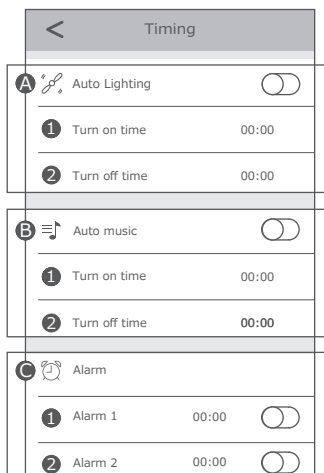

1. 専用 APP をインストール後、Smart Leaf Speaker (別売) の Bluetooth ペ어링方法に従い、端末と Smart Leaf Speaker (別売) がペ어링された状態で APP を起動します。

2. APP 画面の【H0025】を選択。

iPhone / iPad の場合は H0025 を選択後、下記3へ進んで APP 内にて再度、ペ어링を行います。

3. APP 画面内でペ어링 (iPhone / iPad のみ)

Bluetooth を選択

タップするとペ어링が開始されます。Connected になるとペ어링が完了です。

専用 APP 操作方法

Fan (ファン) 操作画面
※ (iPhone) での操作画面です。

ファンのスピード調整 (強弱)

ファンの ON / OFF

Timing (タイミング) 設定画面 ※ (iPhone) での操作画面です。

A ファンタイマー
① ONタイマー時間設定
② OFFタイマー時間設定

B 音楽再生のタイマー
① ONタイマー時間設定
② OFFタイマー時間設定

C アラーム
① ONタイマー時間設定①
② ONタイマー時間設定②

■ 安全上の注意

誤った取扱いをすると、人が死亡または重症・障害を負う可能性が想定される内容。

- 煙が出ている、異臭や異音がするなどの異常状態のまま使用しないでください。すぐに電源を切り、充電用ケーブルを抜いて使用を中止してください。煙が出なくなるのを確認して販売店または弊社に修理をご依頼ください。
- 本製品を水につけたり、水をかけたりしないでください。
- 分解、修理、改造はしないでください。内部の点検・調整・修理は弊社にご依頼ください。
- 異物が本製品の内部に入った場合は、直ちに使用を中止し、販売店または弊社にご連絡ください。