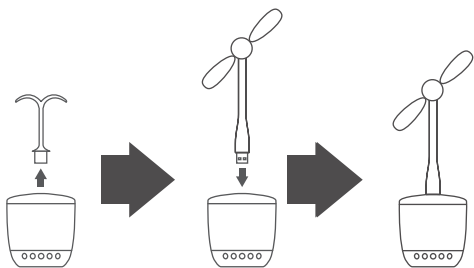

USB 出力機能がある機器と接続すると、本製品の LED が点灯します。
※ 電源の ON/OFF スイッチはありません。

- ① パソコンなどの USB ポート ② 別売の USB-AC アダプタ ③ モバイルバッテリー

別売りの「Smart Leaf Speaker (スマートリーフスピーカー)」の使用方法は「Smart Leaf Speaker (スマートリーフスピーカー)」の取扱説明書を参照してください。

■ Smart Leaf Speaker (別売) と接続する【本体での操作】

1. リーフアクセサリを外し本製品をスマートリーフスピーカーの電力出力ポートに差し込みます。

2. USB ボタンを押すとファンが回り、もう一度押すと止まります。

注意：その他の機能についてはスマートリーフスピーカーの取扱説明書をご参照ください。

取扱説明書・保証書

■ Smart Leaf Speaker (別売) と接続をする【APP での操作】