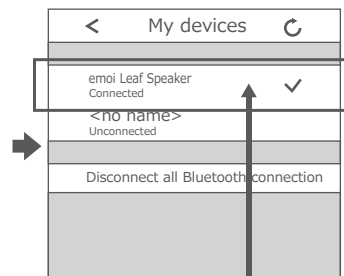

■ Smart Leaf Speaker (別売) と接続する【本体での操作】

1. リーフアクセサリを外し本製品をスマートリーフスピーカーの電力出力ポートに差し込みます。

2. USB ボタンを押すとファンが回り、もう一度押すと止まります。

注意：その他の機能についてはスマートリーフスピーカーの取扱説明書をご参照ください。

取扱説明書・保証書

■ Smart Leaf Speaker (別売) と接続をする【APP での操作】

1. 専用 APP をインストール後、Smart Leaf Speaker (別売) の Bluetooth ペ어링方法に従い、端末と Smart Leaf Speaker (別売) がペ어링された状態で APP を起動します。

2. APP 画面の【H0025】を選択。

iPhone / iPad の場合は H0025 を選択後、下記3へ進んで APP 内にて再度、ペ어링を行います。

3. APP 画面内でペ어링 (iPhone / iPad のみ)

Bluetooth を選択

タップするとペ어링が開始されます。Connected になるとペ어링が完了です。

専用 APP 操作方法

Fan (ファン) 操作画面
※ (iPhone) での操作画面です。

ファンのスピード調整 (強弱)

ファンの ON / OFF

Timing (タイミング) 設定画面 ※ (iPhone) での操作画面です。

A ファンタイマー
① ONタイマー時間設定
② OFFタイマー時間設定