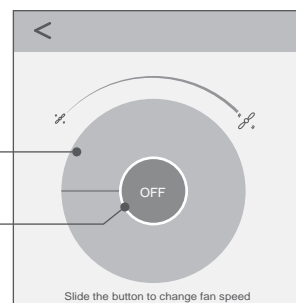

Bluetooth を選択

タップするとペ어링が開始されます。Connected になるとペ어링が完了です。

専用 APP 操作方法

Fan (ファン) 操作画面
※ (iPhone) での操作画面です。

ファンのスピード調整 (強弱)

ファンの ON / OFF

Timing (タイミング) 設定画面 ※ (iPhone) での操作画面です。

A ファンタイマー
① ONタイマー時間設定
② OFFタイマー時間設定